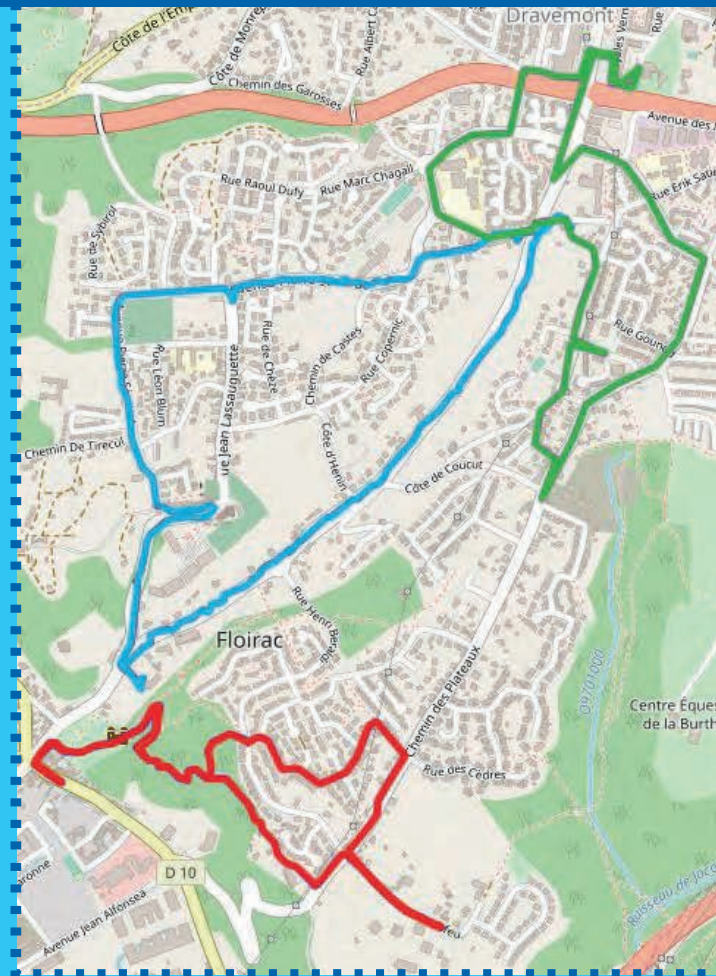

CARTE GENERALE

Un grand merci à l'association Mémoire de Floirac.
Consultation également des parcours sur le site "habitants lieux mémoires /les propriétés de Floirac"

A noter : les Domaines qui jalonnent les différents parcours sont des propriétés privées.

À LA DECOUVERTE DU PATRIMOINE FLOIRACAIS

INVITATION À LA BALADE DANS FLOIRAC

PARCOURS

proposés par LE CONSEIL DES SAGES