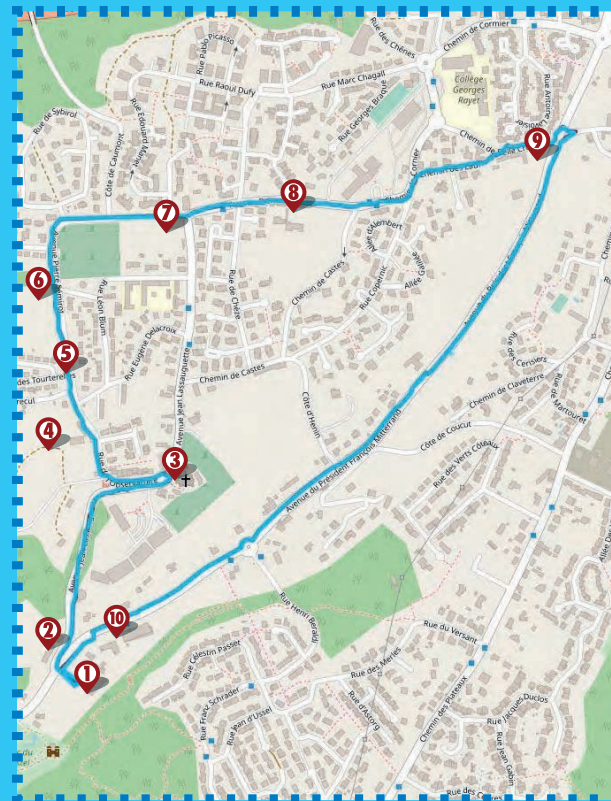

2 Villa Rosa

3 Ancienne maison du rectorat

4 Domaine de Fonteneau

5 Domaine de la Vie

6 Domaine de Garat

7 Domaine de Martiny

8 Domaine de Lauronne

Difficulté

3.8 kms

64 m d+

1h40  
estimation

Routes et chemins

1 Le Castel

2 Domaine de la Roche Blanche

3 Eglise St Vincent

4 Observatoire

5 Vestige ancienne croix

6 Domaine de Sybirol

7 Domaine de Caumont

8 Domaine de la Chèze

9 Domaine de Belle Croix

10 Domaine de Phénix

Difficulté

3.6 kms

83 m d+

1h40  
estimation

Routes et chemins

1 Domaine de la Galoche

2 Belvédère (55m)

3 Domaine de la Roche égarée

4 Domaine de Floramie

5 Domaine de Bel Croix