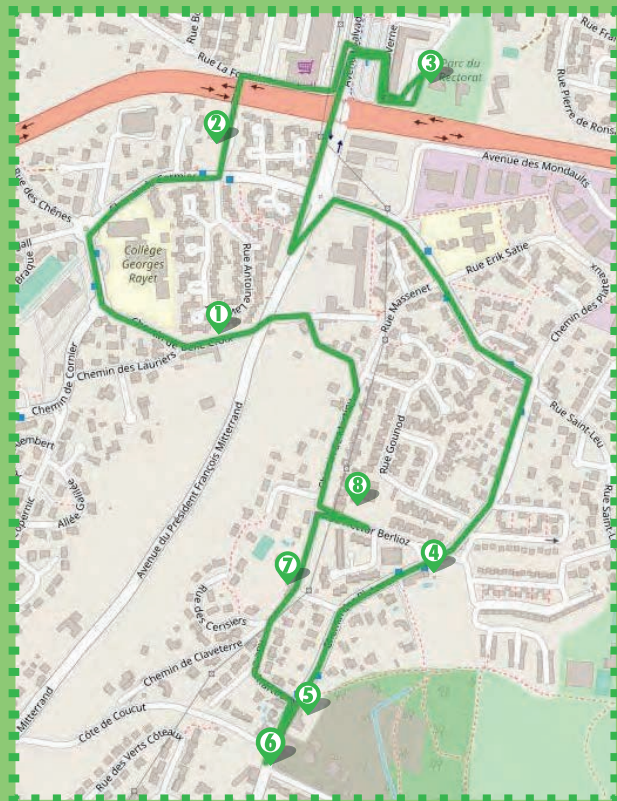

# PARCOURS

proposés par LE CONSEIL DES SAGES

Difficulté

4 kms

40 m d+

1h30  
estimation

Routes et chemins

1 Croix de Belle Croix

2 Villa Rosa

3 Ancienne maison du rectorat

4 Domaine de Fonteneau

5 Domaine de la Vie

6 Domaine de Garat

7 Domaine de Martiny

8 Domaine de Lauronne

Difficulté

3.8 kms

64 m d+

1h40  
estimation

Routes et chemins

1 Le Castel

2 Domaine de la Roche Blanche

3 Eglise St Vincent

4 Observatoire

83 m d+

1h40  
estimation

Routes et chemins

1 Domaine de la Galoche

2 Belvédère (55m)

3 Domaine de la Roche égarée

4 Domaine de Floramie

5 Domaine de Bel Croix